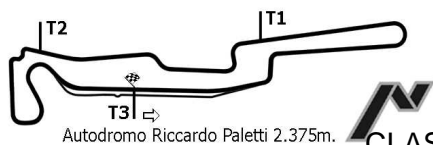

MOTORACE 30/06/2014
PROVE LIBERE MOTO

CLASSIFICA SPORT CONTEST

ESPERTI/PILOTI

POS	No	CONDUTTORE	NAZ	TEAM	MOTO	CATEGORIA	TEMPO	DIST	GIR/TOT	MEDIA	VEL
1	22	PACE A.			CBR600	CP2	1'10.921		3/8	119.287	
2	21	IVAGNES M.			CBR600	CP2	1'12.123	1.202	2/8	117.299	
3	30	VOLPI D.				XE2	1'18.967	8.046	7/7	107.133	
4	23	BARONI R.			CBR600	CE2	1'19.134	8.213	1/8	106.907	
5	25	BRUNO M.			CBR600	CS1	1'19.894	8.973	2/8	105.890	
6	1	CORSINI S.			STREETTRIPLE	CE2	1'20.234	9.313	4/8	105.441	
7	2	ZORI D.			DUCATI MONSTER S4	CE2	1'22.052	11.131	3/7	103.105	