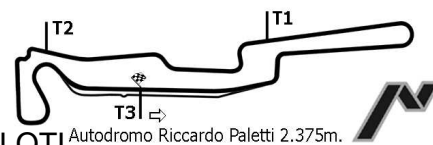

MOTORACE 30/06/2014
PROVE LIBERE MOTO

CLASSIFICA SPORT CONTEST

ESPERTI/PILOTI

POS	No	CONDUTTORE	NAZ	TEAM	MOTO	CATEGORIA	TEMPO	DIST	GIR/TOT	MEDIA	VEL
1	22	PACE A.			CBR600	CP2	1'10.921		3/8	119.287	
2	21	IVAGNES M.			CBR600	CP2	1'12.123	1.202	2/8	117.299	
3	30	VOLPI D.				XE2	1'18.967	8.046	7/7	107.133	
4	23	BARONI R.			CBR600	CE2	1'19.134	8.213	1/8	106.907	
5	25	BRUNO M.			CBR600	CS1	1'19.894	8.973	2/8	105.890	
6	1	CORSINI S.			STREETTRIPLE	CE2	1'20.234	9.313	4/8	105.441	
7	2	ZORI D.			DUCATI MONSTER S4	CE2	1'22.052	11.131	3/7	103.105	